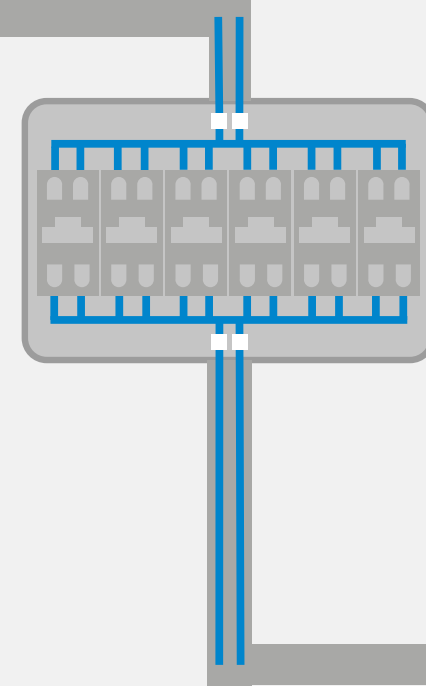

LÍNEA
DE TABLEROS,
PORTA LLAVES

CATÁ
LOGO

Tablero de Distribución 12 Polos

Visor:

Acrílico cristal oscurecido.

Material:

HIPS antichoque y autoextinguible, versión empotr.

Color: Blanco óptico. / **Riel:** Din en metal galvanizado.

12 Polos adosab.

Instalaciones domésticas e industriales

Empleo Recomendado,
en instalaciones de llaves termomag-
néticas.