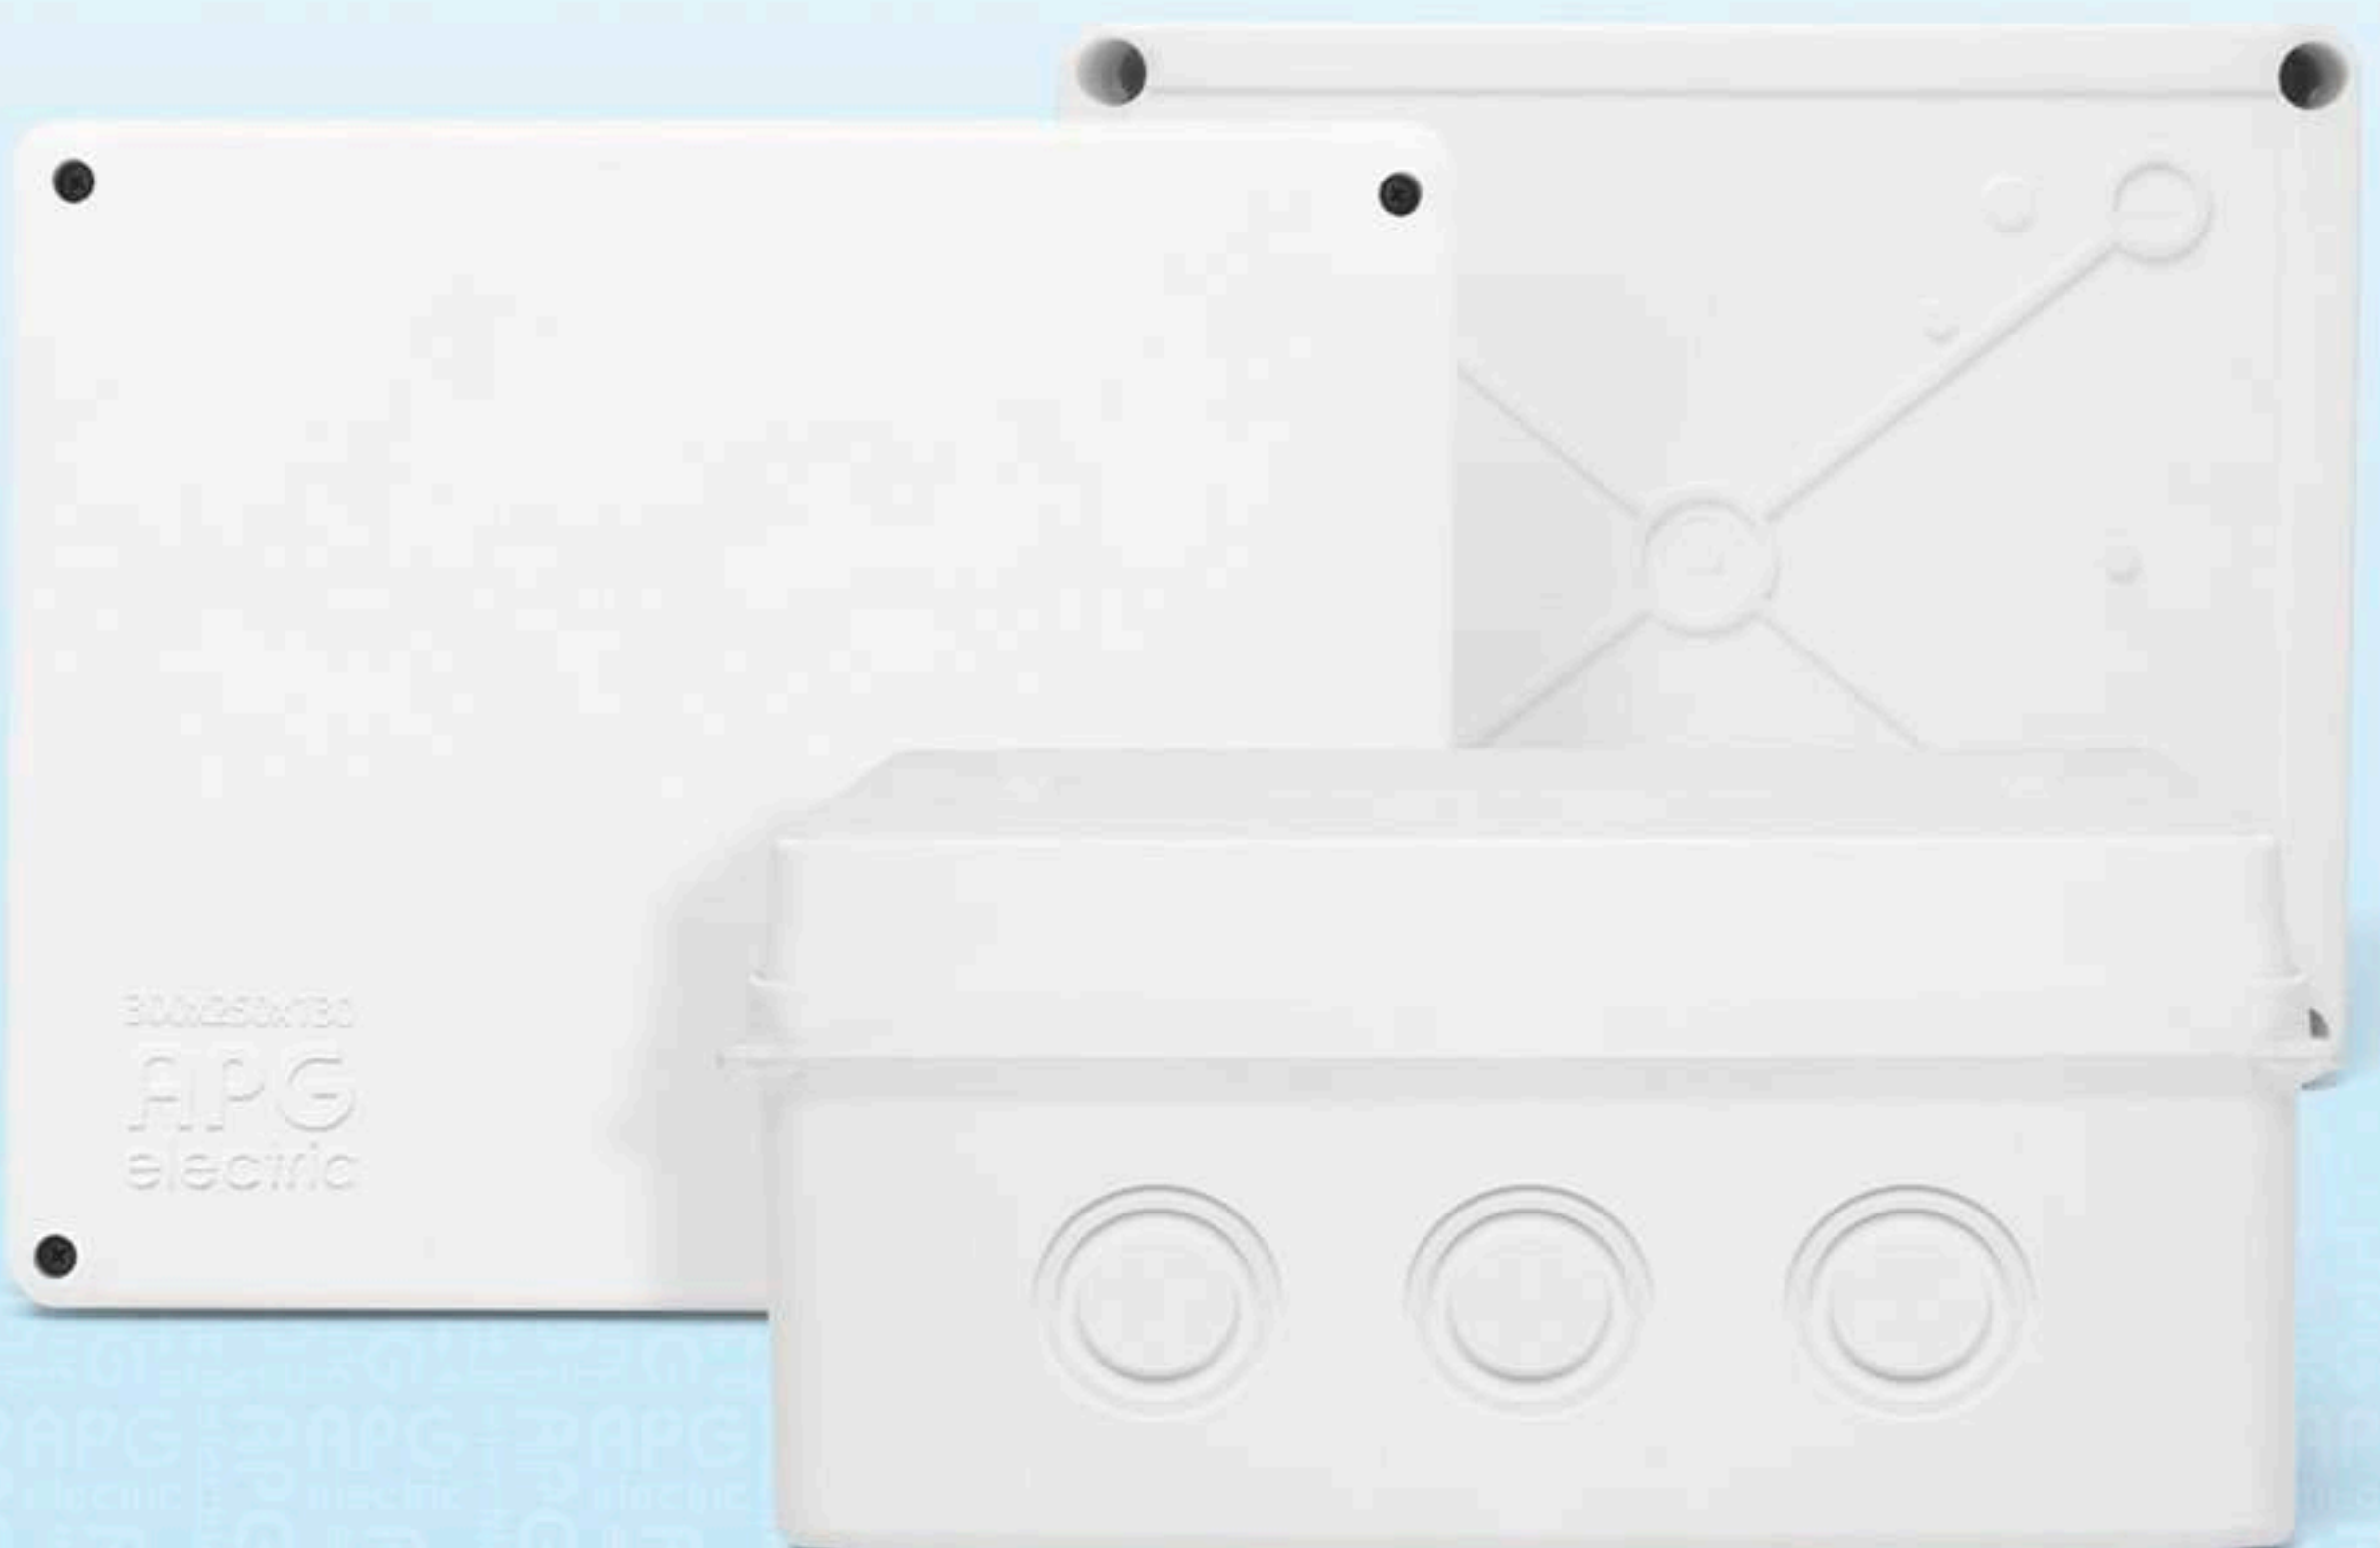

25x30x13 cm

Instalaciones domésticas e industriales

Empleo Recomendado, en conexiones eléctricas de gran tamaño y complejidad