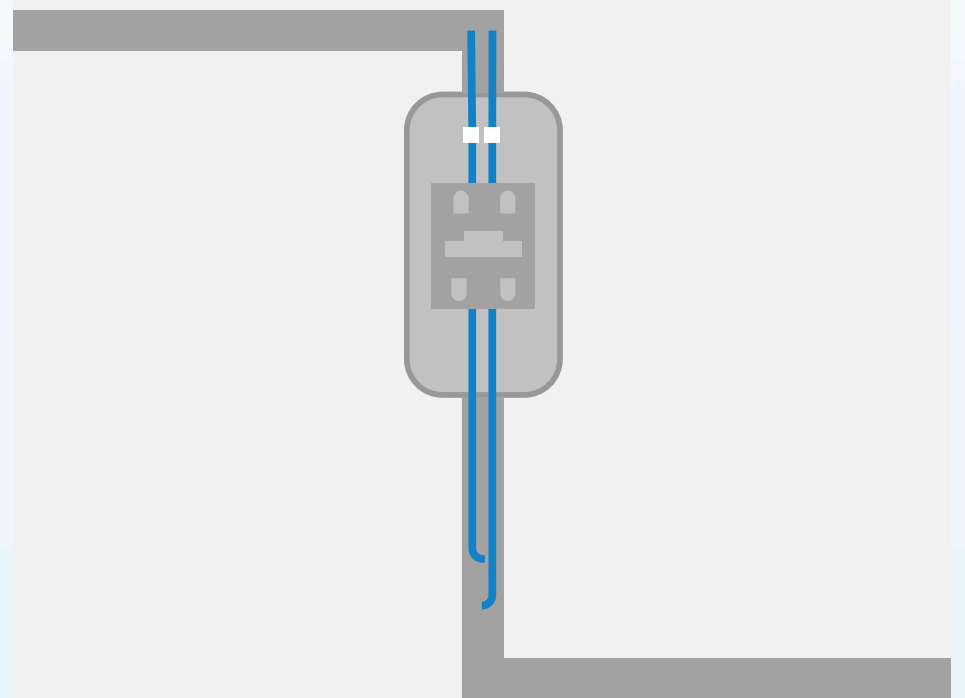

## Tablero de Distribución 2 Polos

**Visor:**

Acrílico cristal oscurecido.

**Material:**

HIPS antichoque y autoextinguible, versión adosable.

**Color:** Blanco óptico. / **Color:** Din en HIPS.

### 2 Polos empotr.

Instalaciones domésticas e industriales

**Empleo Recomendado,** en instalaciones de térmicas eléctricas o conexiones de baja complejidad.