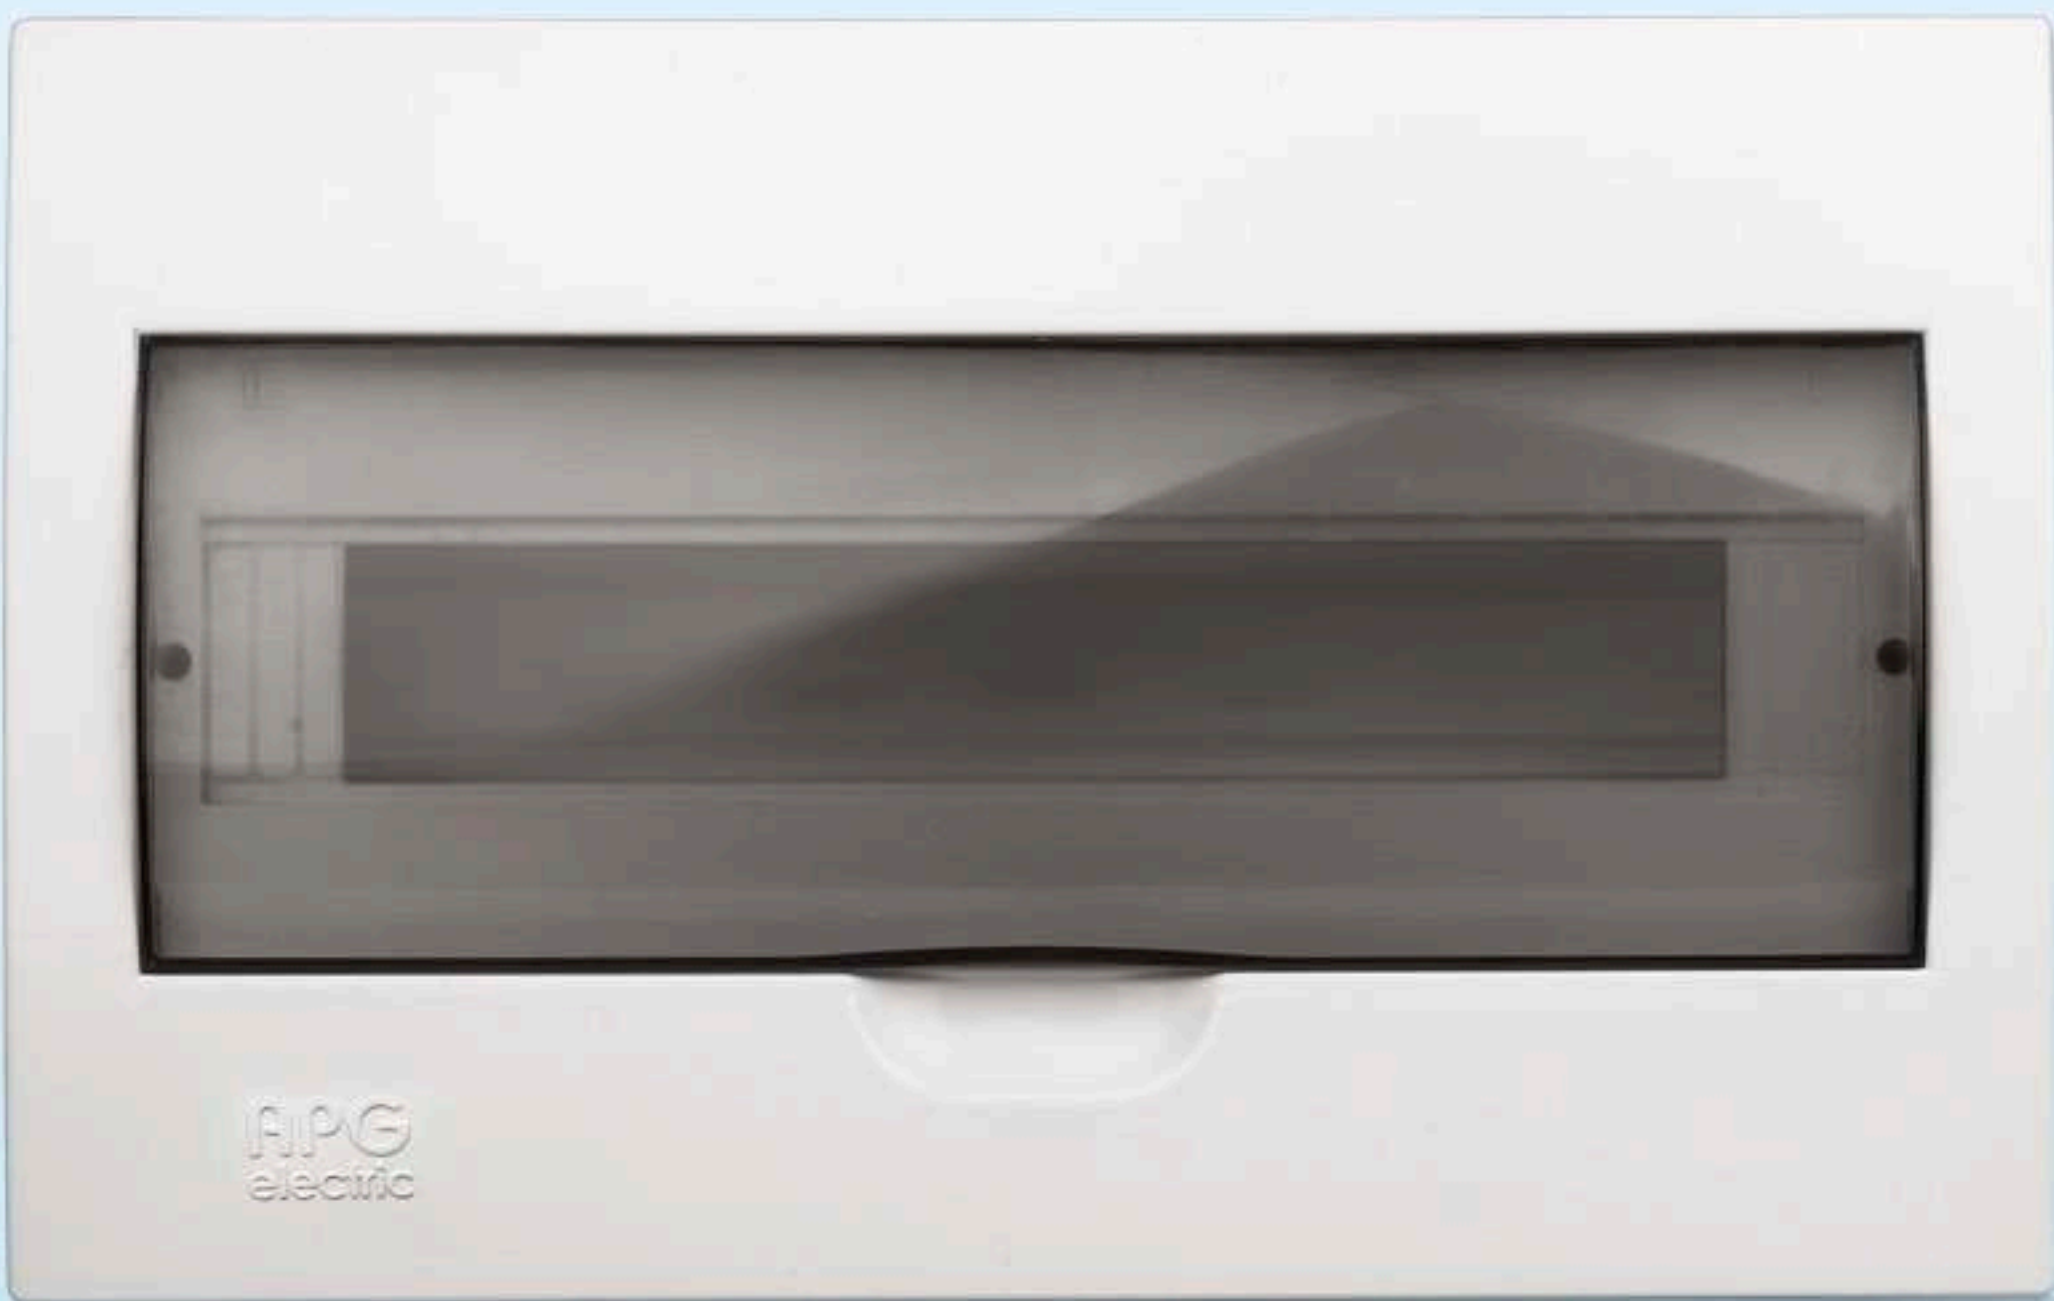

**BORNE a
TIERRA**