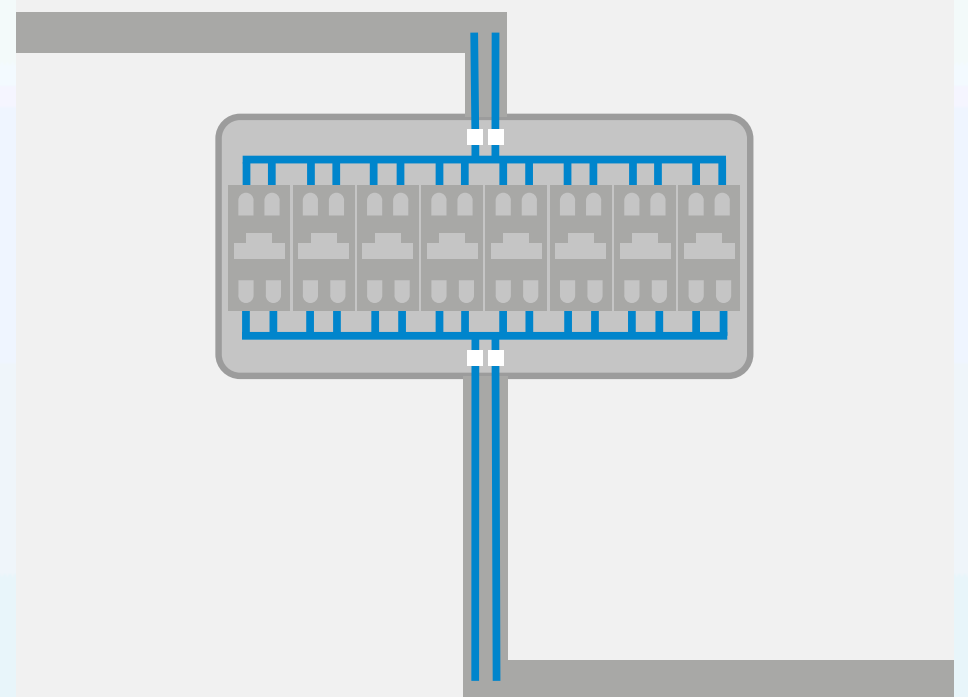

18 Polos empotr.

Instalaciones domésticas e industriales

Empleo Recomendado,
en instalaciones de llaves termomag-
néticas.