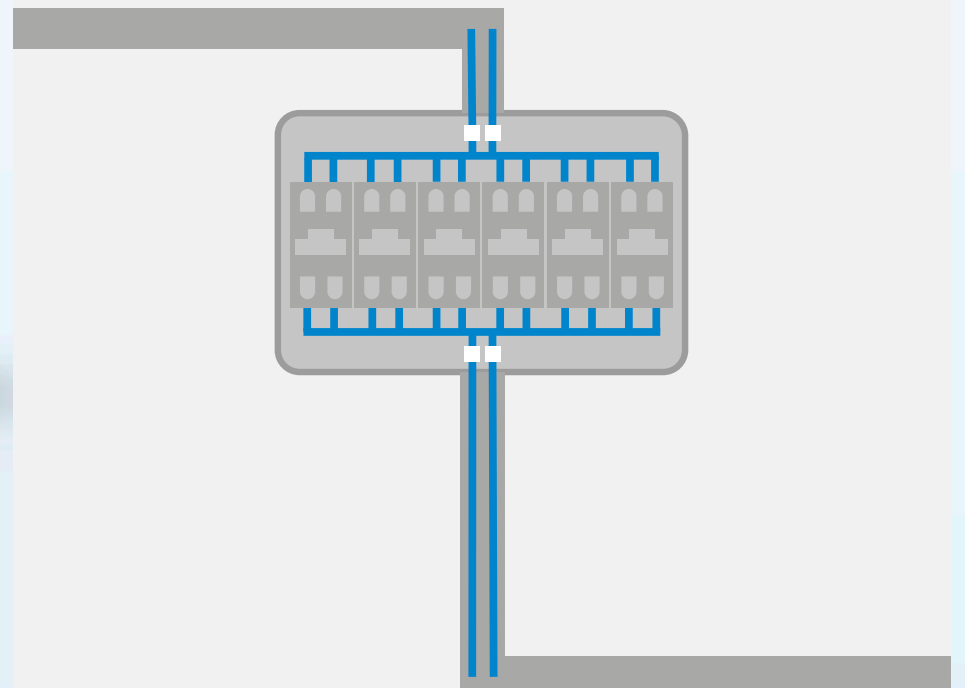

## Tablero de Distribución 12 Polos

**Visor:**

Acrílico cristal oscurecido.

**Material:**

HIPS antichoque y autoextinguible, versión empotr.

**Color:** Blanco óptico. / **Riel:** Din en metal galvanizado.

### 12 Polos empotr.

Instalaciones domésticas e industriales

**Empleo Recomendado,**  
en instalaciones de llaves termomag-  
néticas.

LÍNEA  
DE TABLEROS,  
PORTA LLAVES

CATÁ  
LOGO