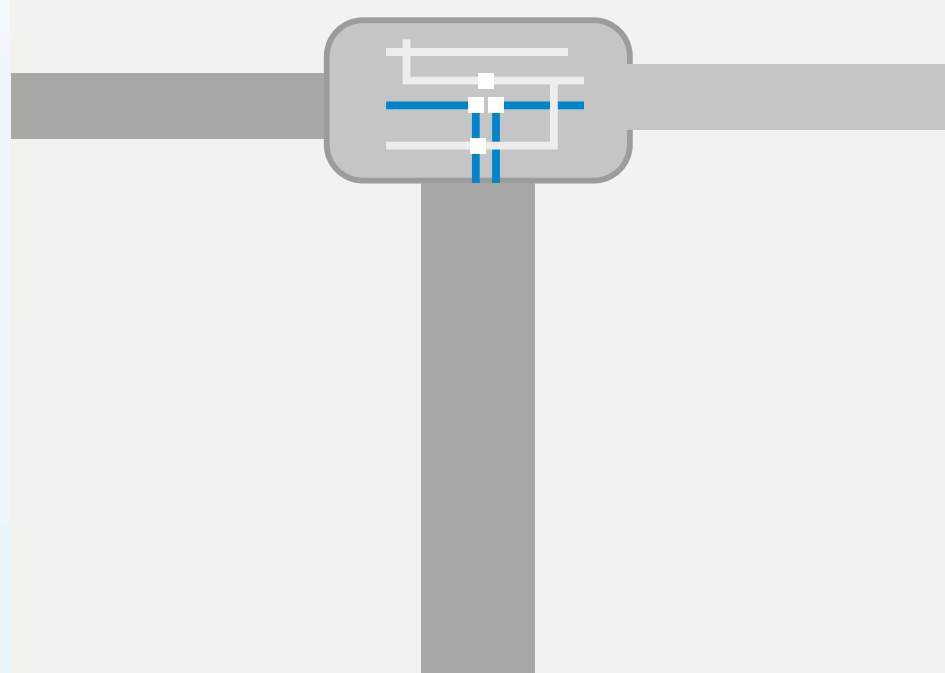

OCTA / RECTA

Instalaciones domésticas e industriales

Empleo Recomendado, Cubrir instalaciones de conexiones eléctricas, toma-corrientes y afines