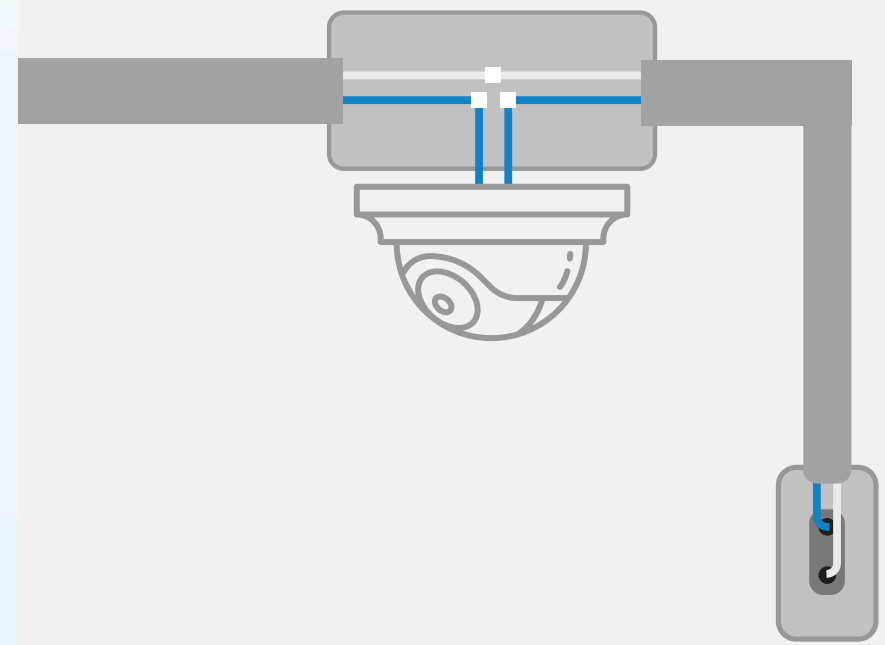

## Caja de Pase / Derivación 80x80x40

**Cierre de Tapa:**

c/tornillos metálicos (cierre hermético).

**Material:**

Antichoque y autoextinguible, adosable o empotrable.

**Color:**

Blanco óptico, resistente a agentes atmosféricos.

### 8x8x4 cm

Instalaciones domésticas e industriales

**Empleo Recomendado,** en instalaciones de cámaras de seguridad y afines.