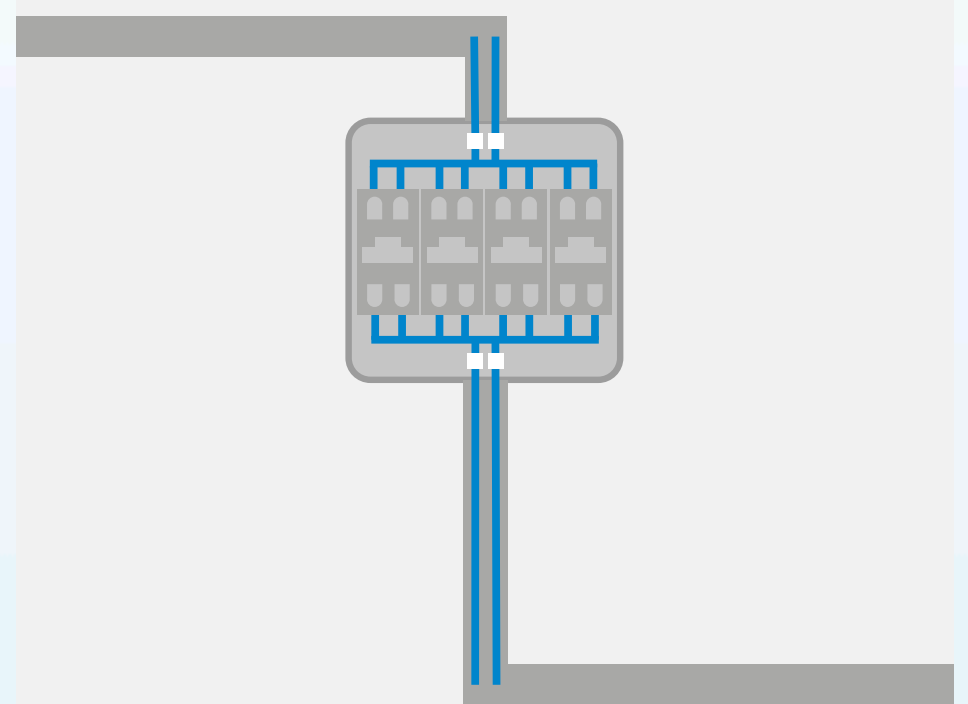

## Tablero de Distribución 8 Polos

**Visor:**

Acrílico cristal oscurecido.

**Material:**

HIPS antichoque y autoextinguible, versión empotr.

**Color:** Blanco óptico. / **Riel:** Din en metal galvanizado.

### 8 Polos adosab.

Instalaciones domésticas e industriales

**Empleo Recomendado,**  
en instalaciones de llaves termomag-  
néticas.

LÍNEA  
DE TABLEROS,  
PORTA LLAVES

CATÁ  
LOGO