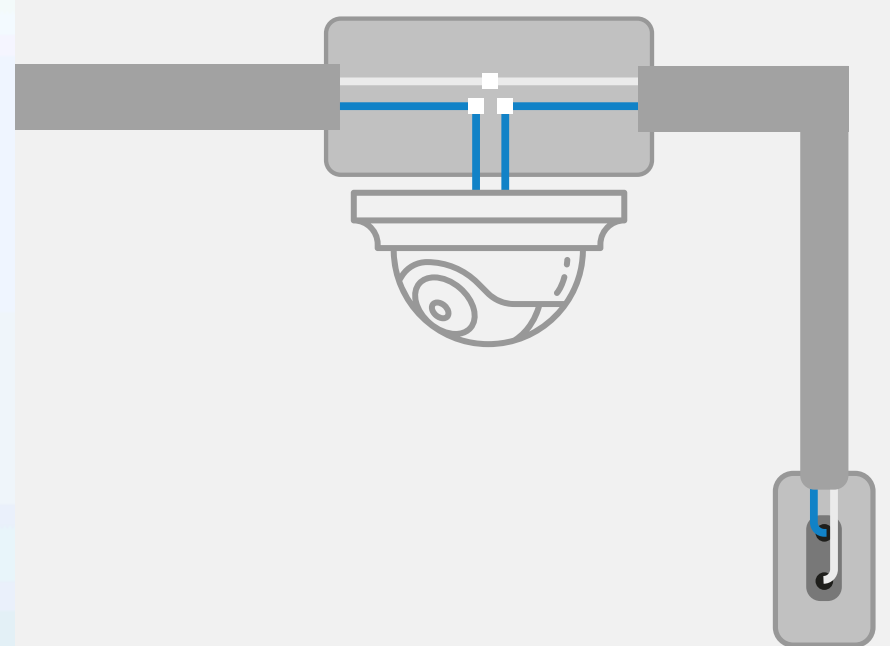

## Caja de Pase / Derivación 100x100x70

**Cierre de Tapa:**

c/tornillos metálicos (cierre hermético).

**Material:**

Antichoque y autoextinguible, adosable o empotrable.

**Color:**

Blanco óptico, resistente a agentes atmosféricos.

### 10x10x7 cm

Instalaciones domésticas e industriales

**Empleo Recomendado,** en instalaciones de cámaras de seguridad y afines.