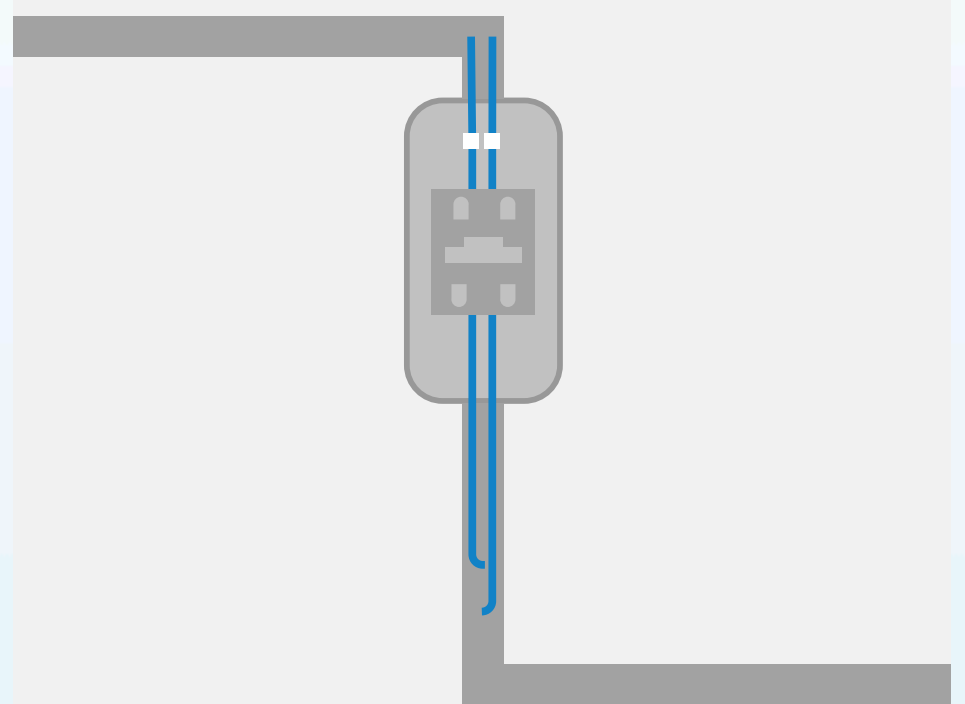

### Medidor monof.

Instalaciones domésticas e industriales

**Empleo Recomendado**, en instalaciones para medidores de luz interiores.

## Tablero de Distribución 2 Polos

**Visor:**

Acrílico cristal oscurecido.

**Material:**

HIPS antichoque y autoextinguible, versión adosable.

**Color:** Blanco óptico. / **Color:** Din en HIPS.

### 2 Polos adosable

Instalaciones domésticas e industriales

**Empleo Recomendado,** en instalaciones de térmicas eléctricas o conexiones de baja complejidad.