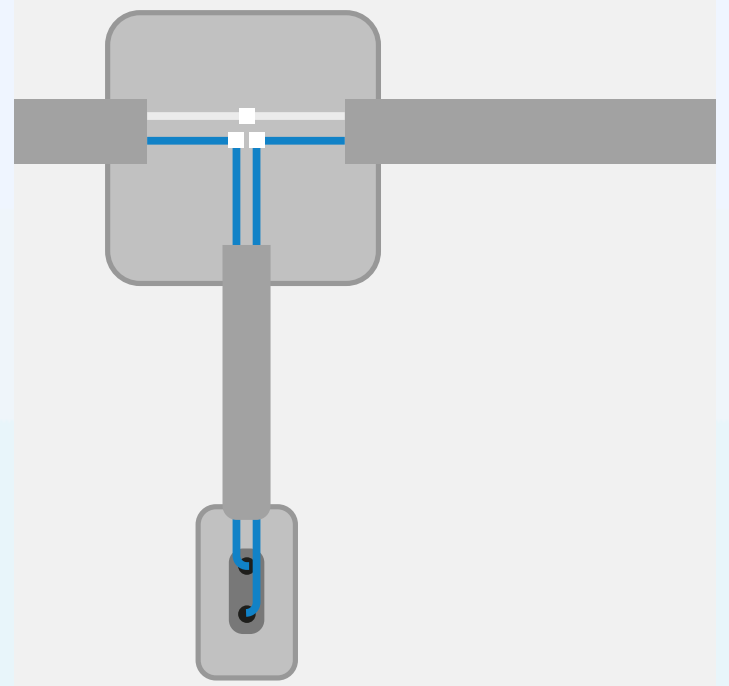

Módular 4x2

Instalaciones domésticas e industriales

Empleo Recomendado, para
montajes de tomacorrientes y otros
accesorios eléctricos.